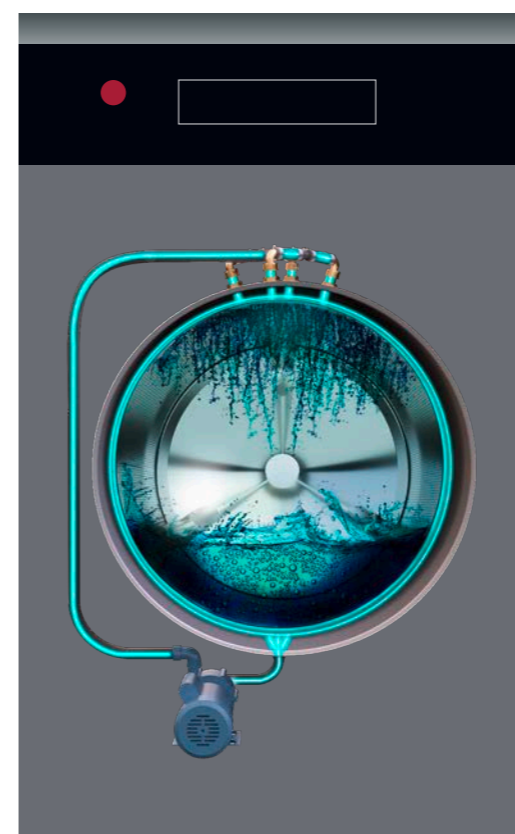

**ЛАСКАВО ПРОСИМО
У ПРАЛЬНЮ НОВОГО
ПОКОЛІННЯ**

www.softwash.com.ua

ТЕХНОЛОГІЯ SOFTWASH®

SoftWash®, інноваційна аквачистка, заснована на гідравлічній дії. Циркуляційний насос Shower-Jet™ забирає воду з дна бака та змушує її рециркулювати, закачуючи її вгору. Замість обертання барабана система переміщує воду навколо одягу за допомогою насоса. Це значно збільшує коефіцієнт завантаження прально-віджимних машин.

Інноваційна та високоефективна програма SoftWash® Xtreme Care з використанням технології Shower-Jet™ дає вам безліч переваг:

- Висока якість чищення
- Простота використання
- Нижчі експлуатаційні витрати
- Збільшений коефіцієнт завантаження (до 2/3 барабана для вовни)
- Можливість чищення більш делікатних тканин
- Найкращий захист виробів
- Скорочений час на фінішну обробку
- Моделі SW135, SW180, SW240

Shower-Jet

ПАНЕЛЬ УПРАВЛІННЯ

Професійне управління

- До 99 циклів прання
- Створення індивідуальних програм аквачистки та прання
- Графічний дисплей
- Інтуїтивно зрозуміле меню (вибір із 21 мов)
- USB порт

- Підресорена, високошвидкісна
- Верхня панель із нержавіючої сталі
- Бак та барабан з нержавіючої сталі
- Робота з подачею гарячої води
- Професійний процесор із використанням програм аквачистки SoftWash®
- Запатентований відсік для миючих засобів
- Три підведення води вже у стандартній комплектації
- Великий зливний клапан (Ø 76 мм)
- Легкий доступ до найважливіших вузлів машини спереду
- Великий люк для легкого завантаження та вивантаження білизни
- Система виявлення дисбалансу
- Стандартна плата дозування для підключення 8 рідких миючих засобів
- Стандартний роз'єм USB та гніздо мережевого кабелю