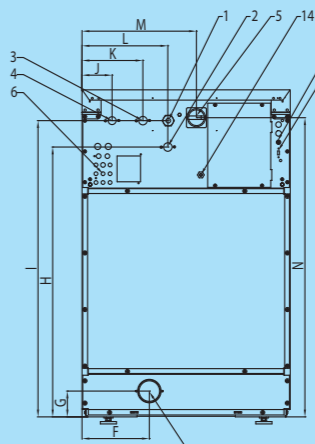

ОПЦІЇ

- Електричний нагрів
- Фронтальна панель з нержавіючої сталі
- Дозатор рідких миючих засобів

МОДЕЛЬ		SW 135	SW 180	SW 240
БАРАБАН				
Завантаження 1:9	кг	15	20	27
Завантаження 1:10	кг	13,5	18	24
Об'єм	літрів	135	180	240
Діаметр	мм	620	750	750
ШВИДКІСТЬ ОБЕРТАННЯ				
Прання	об/хв	49	42	42
Віджим	об/хв	1075	980	980
G-ФАКТОР				
		400	400	400
НАГРІВ				
Електричний (стандарт)	кВт	9 / 12	12 / 18	18
Паровий	бар	1-8	1-8	1-8
Гаряча вода	°C	90	90	90
Рівень шуму	дВ (А)	< 65	< 65	< 65
Підведення води	BSP	3/4"	3/4"	3/4"
Тиск води	кПа	100-800	100-800	100-800
Рекомендований тиск води	кПа	300-500	300-500	300-500
Забір води	л/хв	20	20	20
Зливний клапан	наруж Ø			
	мм	76	76	76
Швидкість зливу	л/хв	210	210	210
Підведення пари	BSP	1/2"	1/2"	1/2"
Тиск пари	кПа	100-800	100-800	100-800
ГАБАРИТИ				
Розміри В×Ш×Г	мм	1225×795×945	1410×970×970	1410×970×1105
Вага нетто	кг	255	380	430
ГАБАРИТИ В УПАКОВЦІ				
Розміри В×Ш×Г	мм	1345×835×985	1550×1025×1015	1550×1025×1150
Вага брутто	кг	275	395	450

Вигляд спереду

Вигляд зліва

Вигляд ззаду

- 1 Електричне підключення
- 2 Гаряча вода
- 3 Жорстка холодна вода
- 4 М'яка холодна вода
- 5 Головний вимикач
- 6 Підключення рідких миючих засобів
- 7 Злив
- 8 Відсік для миючих засобів
- 9 Панель керування
- 10 Кнопка аварійної зупинки
- 11 Завантажувальний люк Ø 460 мм
- 12 Запобіжники
- 13 Порт USB
- 14 Електричне підключення до насосів для рідкої хімії

РОЗМІРИ

	A	B	C	D	E	F	G	H	I	J	K	L	M	N	O
SW 135	795	945	1225	911	342	230	88	1030	1120	102,5	208	293	475	1130	24
SW 180	970	970	1410	906	477	270	108,5	1215	1297,5	102,5	208	293	610	1315	24
SW 240	970	1105	1410	1041	477	270	108,5	1215	1297,5	102,5	208	293	610	1315	24