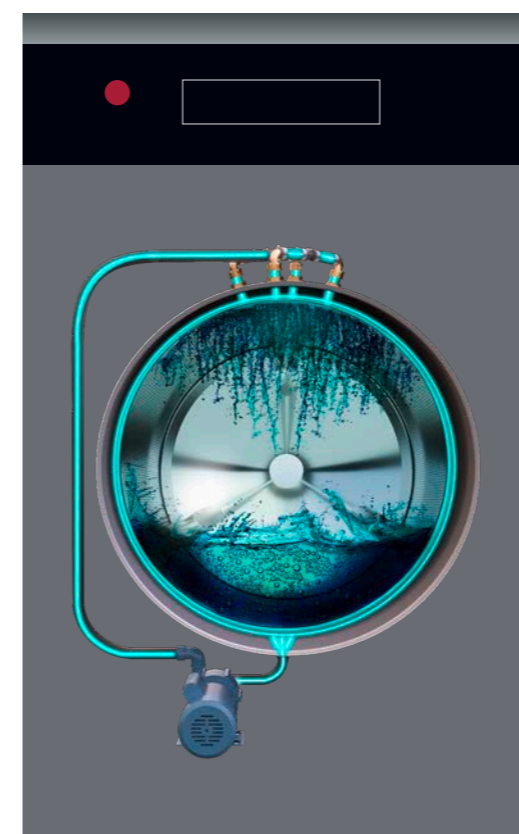

**ДОБРО ПОЖАЛОВАТЬ
В ПРАЧЕЧНУЮ НОВОГО
ПОКОЛЕНИЯ**

www.softwash.com.ua

ТЕХНОЛОГИЯ SOFTWASH®

SoftWash®, инновационная аквачистка, основанная на гидравлическом действии. Циркуляционный насос Shower-Jet™ забирает воду со дна бака и заставляет ее рециркулировать, закачивая ее вверх. Вместо того, чтобы вращать барабан, система перемещает воду вокруг одежды при помощи насоса. Это значительно увеличивает коэффициент загрузки стирально-отжимных машин.

Инновационная и высокоэффективная программа SoftWash® Xtreme Care с использованием технологии Shower-Jet™ дает вам множество преимуществ:

- Лучшее качество чистки
- Простота использования
- Более низкие эксплуатационные расходы
- Увеличенный коэффициент загрузки (до 2/3 барабана для шерсти)
- Возможность очистки более деликатных тканей
- Лучшая защита изделий
- Сокращенное время на финишную обработку
- Модели SW135, SW180, SW240

Shower-Jet

ПАНЕЛЬ УПРАВЛЕНИЯ

Профессиональное управление

- До 99 циклов стирки
- Создание индивидуальных программ аквачистки и стирки
- Графический дисплей
- Интуитивно понятное меню (выбор из 21 языков)
- USB порт