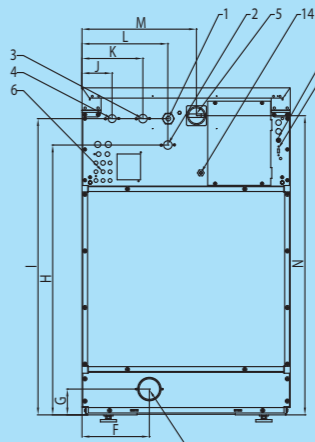

Вид сзади

1. 1 Электрическое подключение
2. 2 Горячая вода
3. 3 Жесткая холодная вода
4. 4 Мягкая холодная вода
5. 5 Главный выключатель
6. 6 Подключение жидких моющих средств
7. 7 Слив
8. 8 Отсек для моющих средств
9. 9 Панель управления
10. 10 Кнопка аварийной остановки
11. 11 Загрузочный люк Ø 460 мм
12. 12 Предохранители
13. 13 Порт USB
14. 14 Электрическое подключение к насосам для жидкой химии

РАЗМЕРЫ

	A	B	C	D	E	F	G	H	I	J	K	L	M	N	O
SW 135	795	945	1225	911	342	230	88	1030	1120	102,5	208	293	475	1130	24
SW 180	970	970	1410	906	477	270	108,5	1215	1297,5	102,5	208	293	610	1315	24
SW 240	970	1105	1410	1041	477	270	108,5	1215	1297,5	102,5	208	293	610	1315	24

ширина глубина высота

Офіційний імпортер продукції Alliance Laundry Systems в Україні
тел. 0800-215-019 info@prof.ua https://prof.ua