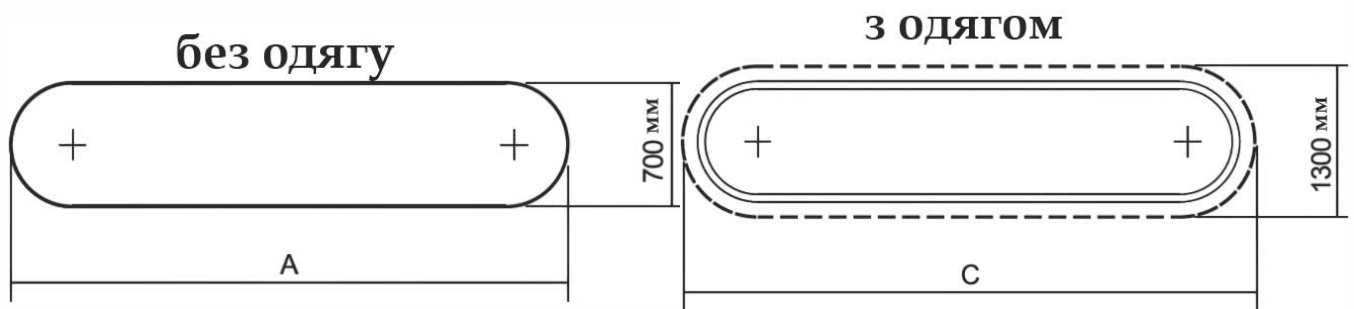

Рух конвеєрної стрічки здійснюється в обидва напрямки за допомогою двигуна. Artmesc пропонує кілька варіантів управління – за допомогою важеля, кнопок або педалей.

Стандартні моделі мають місткість від 210 до 980 секцій. Секції мають зручну форму, яка дозволяє легко закріпити або зняти вішалку для одягу. Відстань між секціями 24 чи 38 мм.

секції	A	C	опори
210	2.280	2.880	2
252	2.800	3.400	2
308	3.500	4.100	2
350	4.025	4.625	2
420	4.900	5.500	3
504	5.950	6.550	3
560	6.650	7.250	3
616	7.350	7.950	4
700	8.400	9.000	4
756	9.100	9.700	4
812	9.800	10.400	4
868	10.500	11.100	5
924	11.200	11.800	5
980	11.900	12.500	5