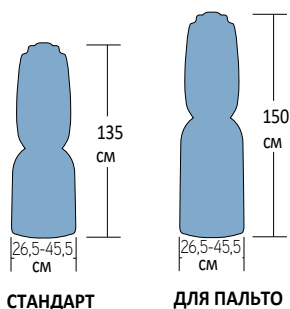

## ZEUS/V PNEUMATICO

Пневматический паровой манекен с подключением к внешнему источнику пара

Сенсорная панель управления

СТАНДАРТ

ДЛЯ ПАЛЬТО

Технические характеристики	ZEUS/A PNEUMATICO	ZEUS/V PNEUMATICO
Мощность мотора поддува	1,29 кВт	1,29 кВт
Мощность нагрева	2 кВт	2 кВт
Объём бойлера	10 л	-
Мощность нагрева бойлера	9 кВт (12 кВт опция)	-
Мощность помпы	0,5 кВт	-
Среднее потребление пара	-	12 кг/г
Рабочее давление пара	5 BAR	5 BAR
Давление сжатого воздуха	6 BAR	6 BAR
Объём в упаковке	1,6 м <sup>3</sup>	1,6 м <sup>3</sup>
Габариты (глубина/длина/высота)	140/190/160 см	140/190/160 см
Вес	160 кг	135 кг
Стандартное напряжение	400 V+N - 50 Hz	400 V+N - 50 Hz
Напряжение по запросу	230 V - 50 Hz	230 V - 50 Hz