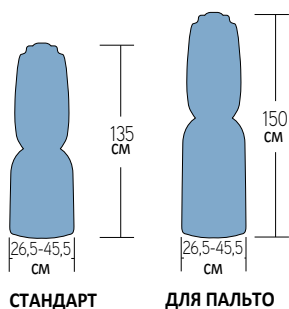

## ZEUS/V

Паровой манекен с  
подключением к  
внешнему источнику пара

Сенсорная панель управления

Технические характеристики	ZEUS/A	ZEUS/V
Мощность мотора поддува	1,29 кВт	1,29 кВт
Мощность нагрева	2 кВт	2 кВт
Объём бойлера	10 л	-
Мощность нагрева бойлера	9 кВт (12 кВт опция)	-
Мощность помпы	0,5 кВт	-
Среднее потребление пара	-	12 кг/ч
Рабочее давление пара	5 BAR	5 BAR
Объём в упаковке	1,6 м <sup>3</sup>	1,6 м <sup>3</sup>
Габариты (глубина/длина/высота)	58/144/160 см	48/144/160 см
Вес	135 кг	110 кг
Стандартное напряжение	400 V+N - 50 Hz	400 V+N - 50 Hz
Напряжение по запросу	230 V - 50 Hz	230 V - 50 Hz