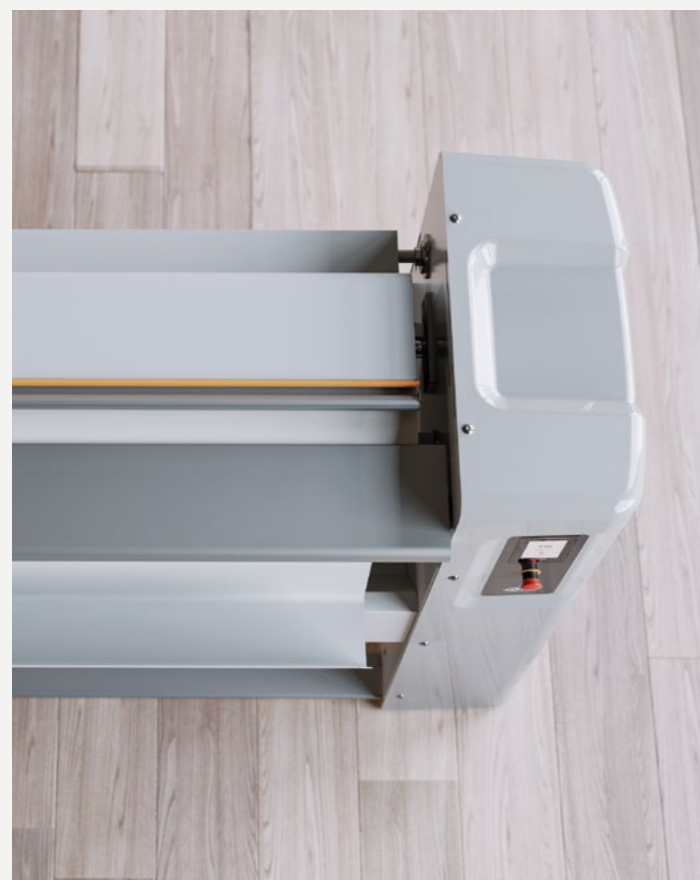

e²line

СТВОРЕНА ДЛЯ ВАС

Лінійка E 2-го покоління була розроблена з урахуванням потреб сучасної пральні.

Завдяки новій платформі управління SHARP більше не потрібно турбуватися про навчання оператора.

Насправді, навчання входить у програму обладнання, тому просто дивіться вступ, дотримуйтесь порад і спокійно починайте подачу білизни. Технологія сенсорного екрана проста для розуміння: більше не потрібно читати складні інструкції для мікропроцесора. Проста покрокова інструкція допоможе досягти відмінних результатів прасування без особливих зусиль, і якщо виникнуть якісь сумніви, то поради щодо усунення несправностей допоможуть розібратися.

Якщо у вас є якісь особливі вимоги до процесу прасування складних тканин, можна створити до 50 індивідуальних програм з необхідними налаштуваннями.

Для ще більшої гнучкості роботи можна використовувати ручний режим.

СТВОРЕННЯ НОВИХ СТАНДАРТІВ

Лінійка E 2-го покоління пропонує більше. Подвійні датчики Gemini контролюють температуру по всій поверхні валу. У разі дисбалансу температури, попереджають та автоматично відключають нагрівання, щоб запобігти пошкодженню від перегріву. Швидкість регулюється інвертором та може бути вільно встановлена відповідно до ваших вимог. Пам'ятайте, що обладнання залишається ефективним під час регулярного обслуговування, тому E2 повідомить вас, коли настане час для сервісного обслуговування.

А якщо буде запущено будь-які оновлення системи з новими функціями, наші інженери встановлять оновлення прошивки через порт USB.

Для економії електроенергії, машина дає можливість увімкнути режим сну під час перерв!

Лінійка E 2-го покоління впроваджує нові стандарти в галузі систем управління прасувальними машинами.