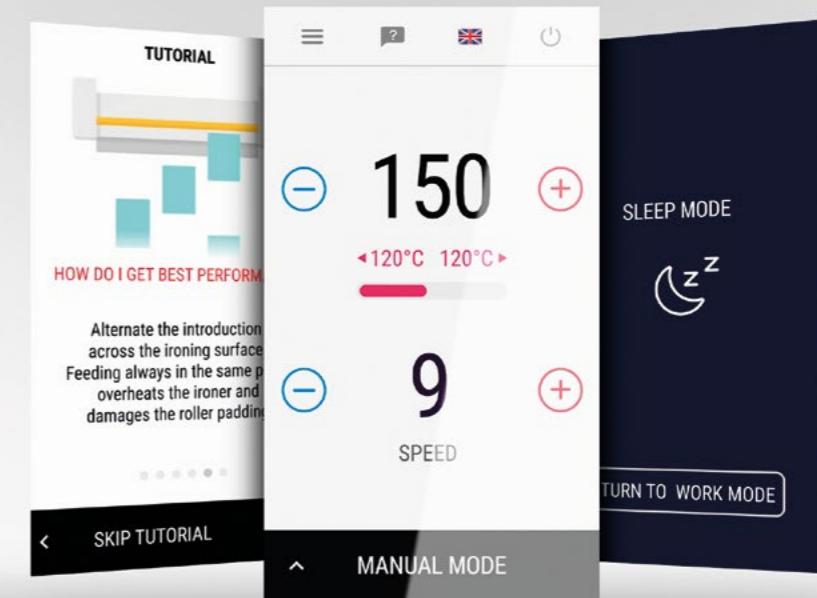

СТВОРЕННЯ НОВИХ СТАНДАРТІВ

Лінійка E 2-го покоління пропонує більше. Подвійні датчики Gemini контролюють температуру по всій поверхні валу. У разі дисбалансу температури, попереджають та автоматично відключають нагрівання, щоб запобігти пошкодженню від перегріву. Швидкість регулюється інвертором та може бути вільно встановлена відповідно до ваших вимог. Пам'ятайте, що обладнання залишається ефективним під час регулярного обслуговування, тому E2 повідомить вас, коли настане час для сервісного обслуговування.

А якщо буде запущено будь-які оновлення системи з новими функціями, наші інженери встановлять оновлення прошивки через порт USB.

Для економії електроенергії, машина дає можливість увімкнути режим сну під час перерв!

Лінійка E 2-го покоління впроваджує нові стандарти в галузі систем управління прасувальними машинами.

УДИВИТЕЛЬНЫЙ СЕНСОРНЫЙ ЭКРАН

ІНСТРУКЦІЯ З ЕКСПЛУАТАЦІЇ ТА
УСУНЕННЯ ПРОБЛЕМ

РУЧНИЙ РЕЖИМ
І ВИБІР З 50 ПРОГРАМ

СПЯЧИЙ РЕЖИМ І
ІНШІ ФУНКЦІЇ...